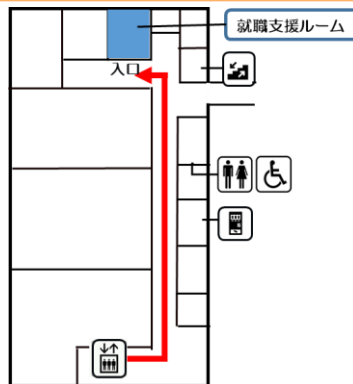

5階フロア案内図

お申込み
お問い合わせ

電話 **049-265-5844**
(受付時間) 月~金曜日 9:00~17:00

※年末年始(12/29~1/3)、土曜、日曜、祝日を除く。

詳しくはホームページをご覧ください。

セカンドキャリアセンター

検索

埼玉県のマスコット
「コバトン&さいたまっち」

受託事業者 (株)パソナ